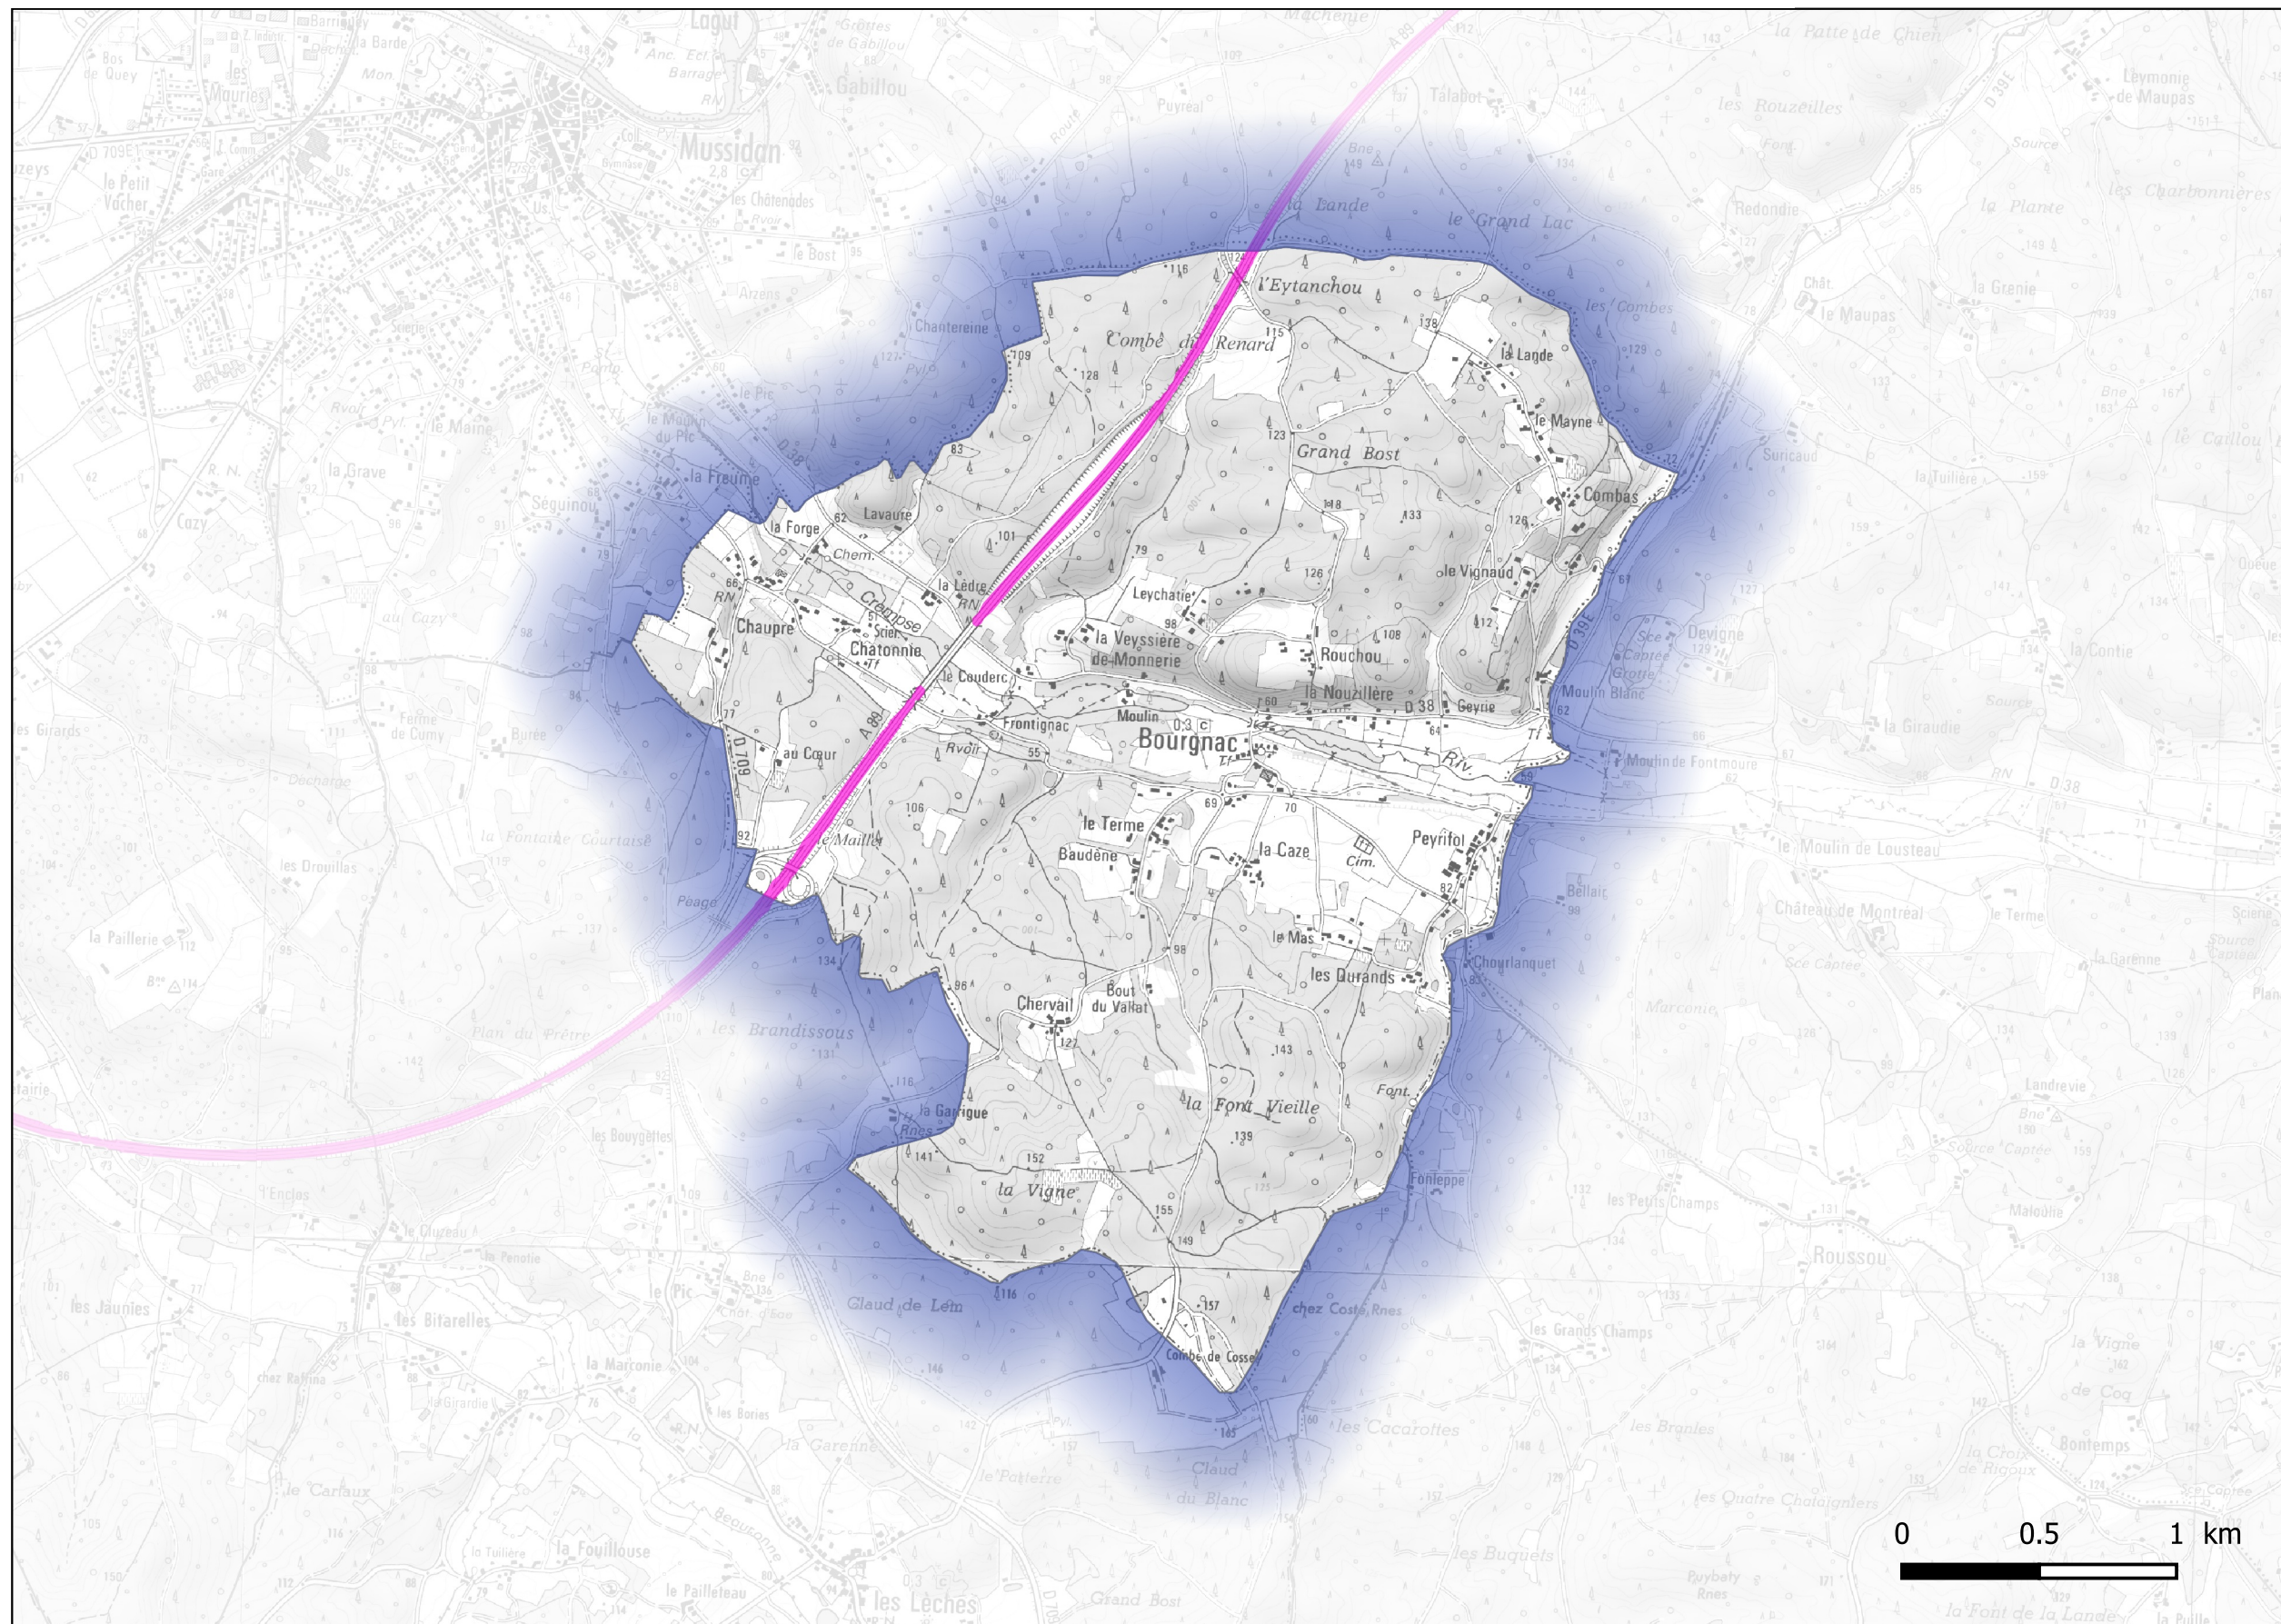

Zones exposées au bruit - carte de "type c" - LN

Zones susceptibles de contenir des bâtiments dont le Ln (Level night) dépasse 62dB(A) pour le réseau autoroutier du Département de la Dordogne dont le trafic est supérieur à 3M véh / an.

**PRÉFET
DE LA
DORDOGNE**

*Liberté
Égalité
Fraternité*

A89

BOURNAC

Niveaux sonores en dB(A)

Cartes type C - Dépassements

 >62

0 0.5 1 km